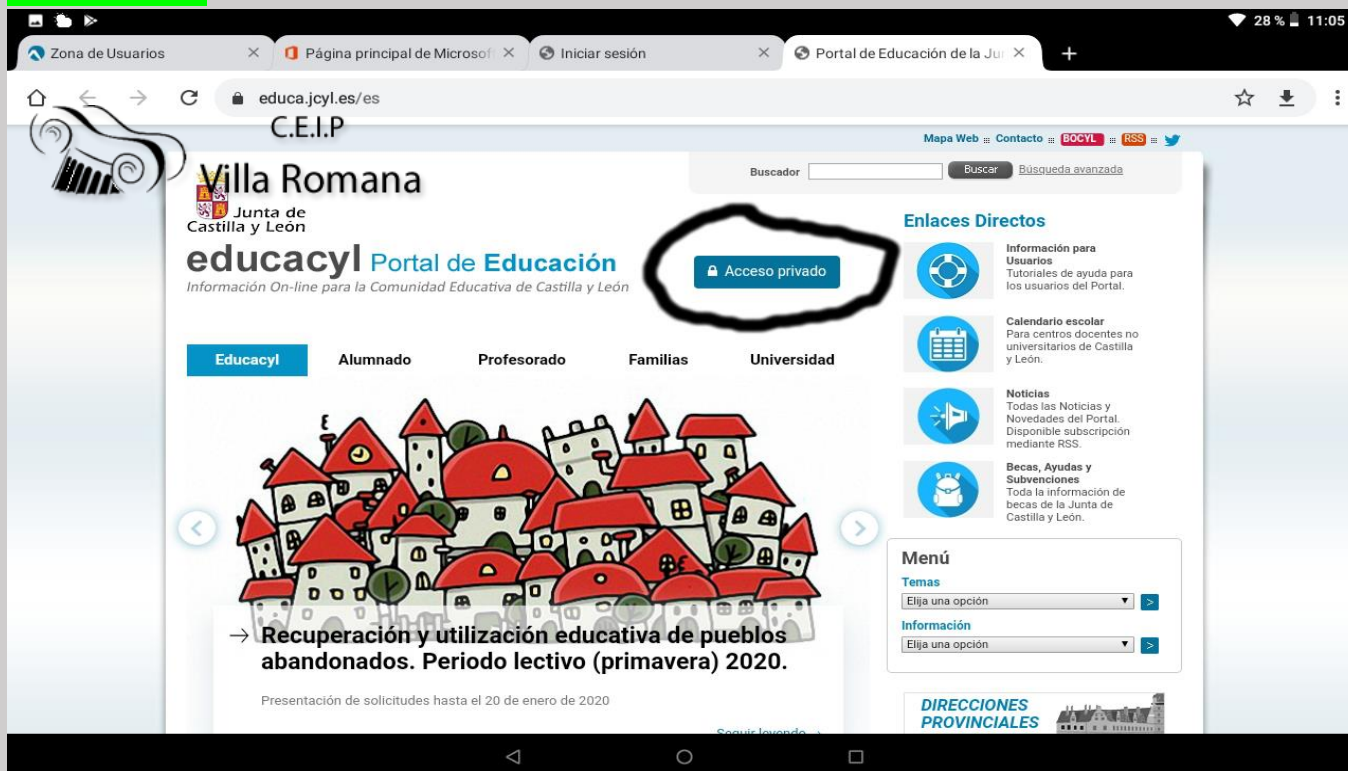

## ACCEDER A NUESTRO ACCESO PRIVADO DE EDUCACYL DESDE UNA TABLET ANDROID

Si queremos entrar en nuestro acceso privado de EDUCACYL desde una TABLET con SISTEMA ANDROID y no funciona correctamente, debemos hacer lo siguiente:

- NOS DIRIGIMOS A LA WEB DE EDUCACYL.

- HACEMOS CLIC EN EL ICONO DE TRES PUNTOS EN EL MARGEN SUPERIOR DERECHO.

**- SE DESPLIEGA UN MENÚ Y HACEMOS CLIC EN “VERSIÓN PARA ORDENADOR”.**

**- VEREMOS QUE AUTOMÁTICAMENTE SE CAMBIA LA PÁGINA DE INICIO DE EDUCACYL Y YA APARECE LA PESTAÑA DE “ACCESO PRIVADO”.**