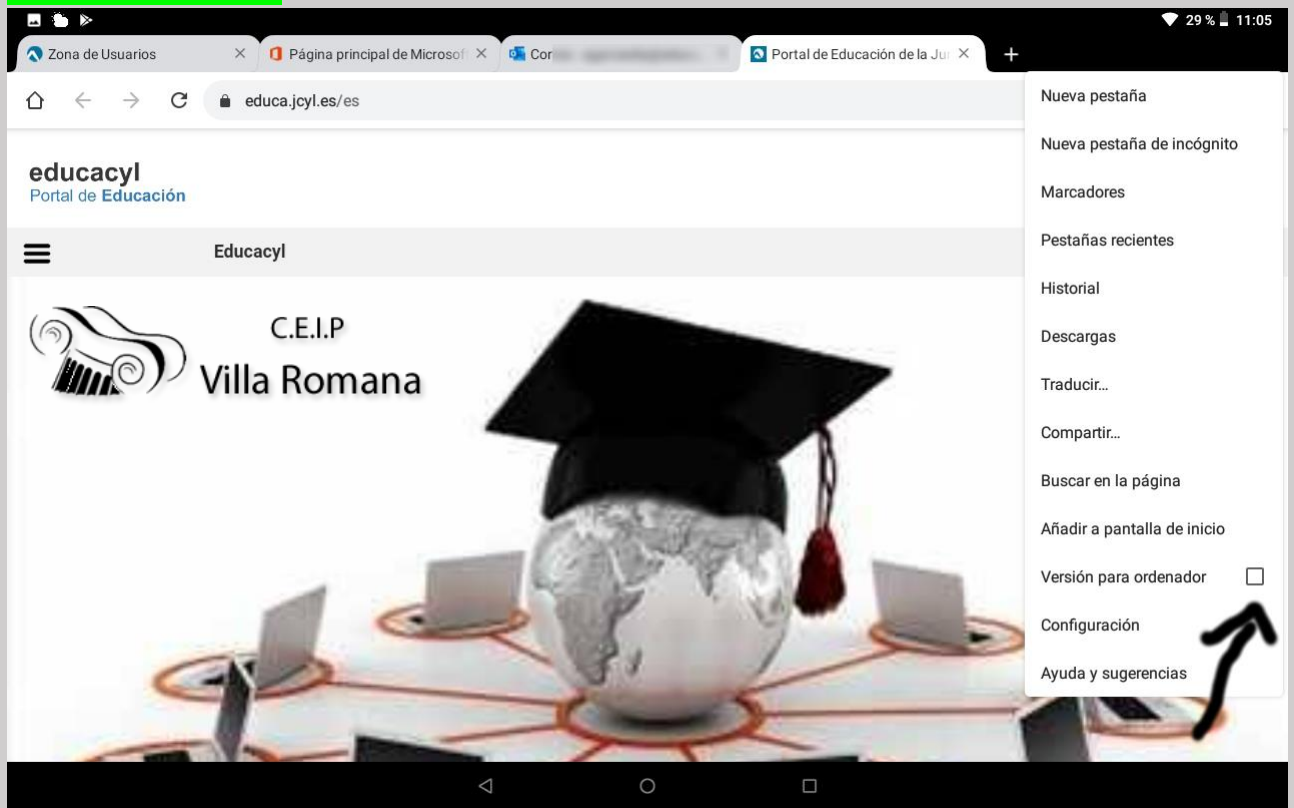

## ACCEDER A NUESTRO ACCESO PRIVADO DE EDUCACYL DESDE UNA TABLET ANDROID

Si queremos entrar en nuestro acceso privado de EDUCACYL desde una TABLET con SISTEMA ANDROID y no funciona correctamente, debemos hacer lo siguiente:

- NOS DIRIGIMOS A LA WEB DE EDUCACYL.

- HACEMOS CLIC EN EL ICONO DE TRES PUNTOS EN EL MARGEN SUPERIOR DERECHO.

**- SE DESPLIEGA UN MENÚ Y HACEMOS CLIC EN “VERSIÓN PARA ORDENADOR”.**

**- VEREMOS QUE AUTOMÁTICAMENTE SE CAMBIA LA PÁGINA DE INICIO DE EDUCACYL Y YA APARECE LA PESTAÑA DE “ACCESO PRIVADO”.**