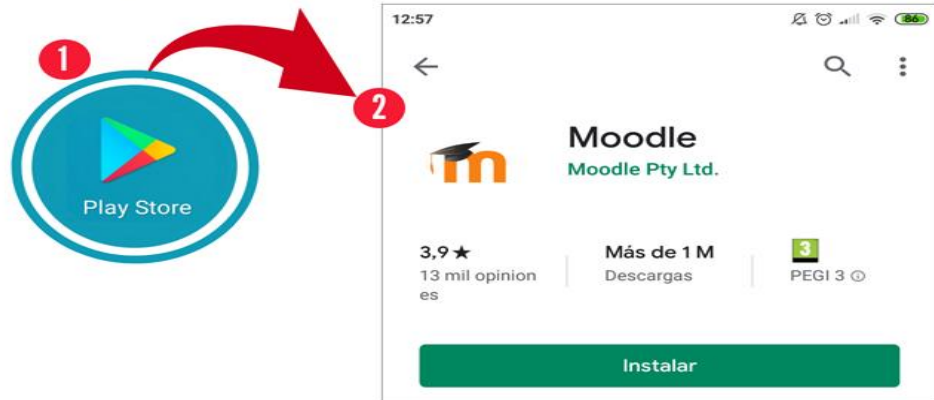

¿Cómo se instala la App de Moodle?

Mira qué fácil es....

01 Descarga e instala la aplicación desde PlayStore

02 Ejecuta la aplicación, introduce la url del centro y 'CONECTAR'.

<https://aulavirtual.educa.jcyl.es/ceipvillaromana/>